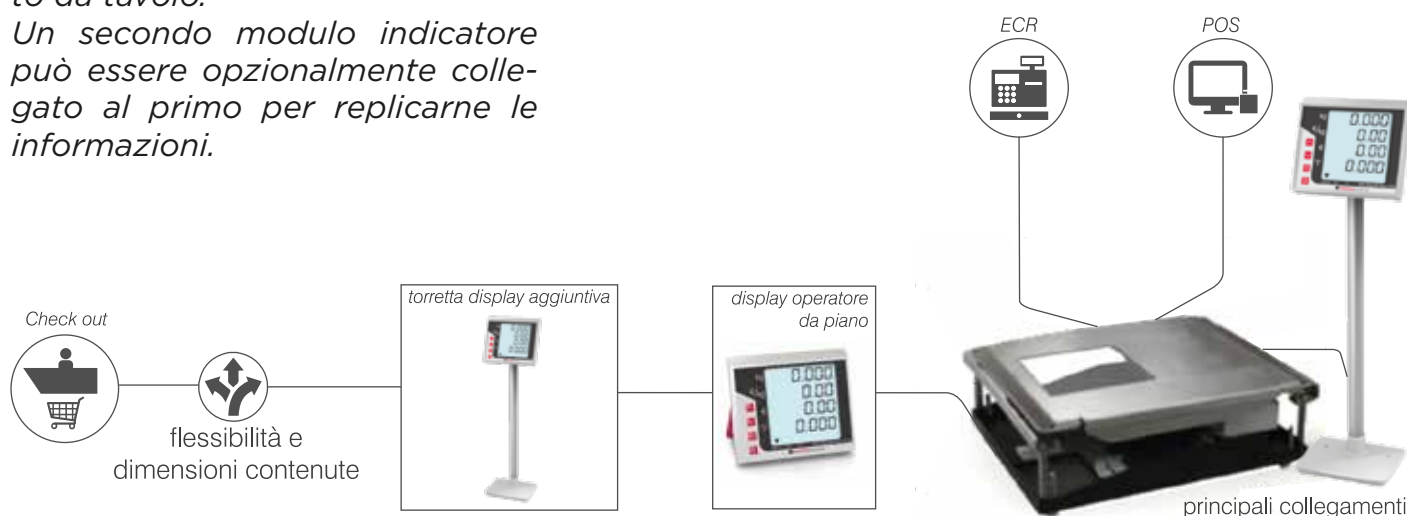

*\*Sistema di pesatura checkout integrato nel punto cassa esistente, con tecnologia Datalogic*

*\*\*Sistema di pesatura checkout con diverse configurazioni. Il modulo ponderale può essere collegato sia ad un ECR che ad un PC POS.*

*\*\*\*Sistema di pesatura checkout integrato nel punto cassa esistente, con piatto in vetro*

OPTIONAL

*piatto bacinella*

**OMEGA**bilance

*Diamo il massimo peso alla precisione*

# Check Out series

H100DO - H110DFO - H120DFO

Le check out sono costituite da un basamento contenente la cella di carico e i moduli indicatori.

Il modulo indicatore può essere montato su colonna o su supporto da tavolo.

Un secondo modulo indicatore può essere opzionalmente collegato al primo per replicarne le informazioni.

**OMEGA**bilance

Diamo il massimo peso alla precisione

Check out series CARATTERISTICHE PRINCIPALI